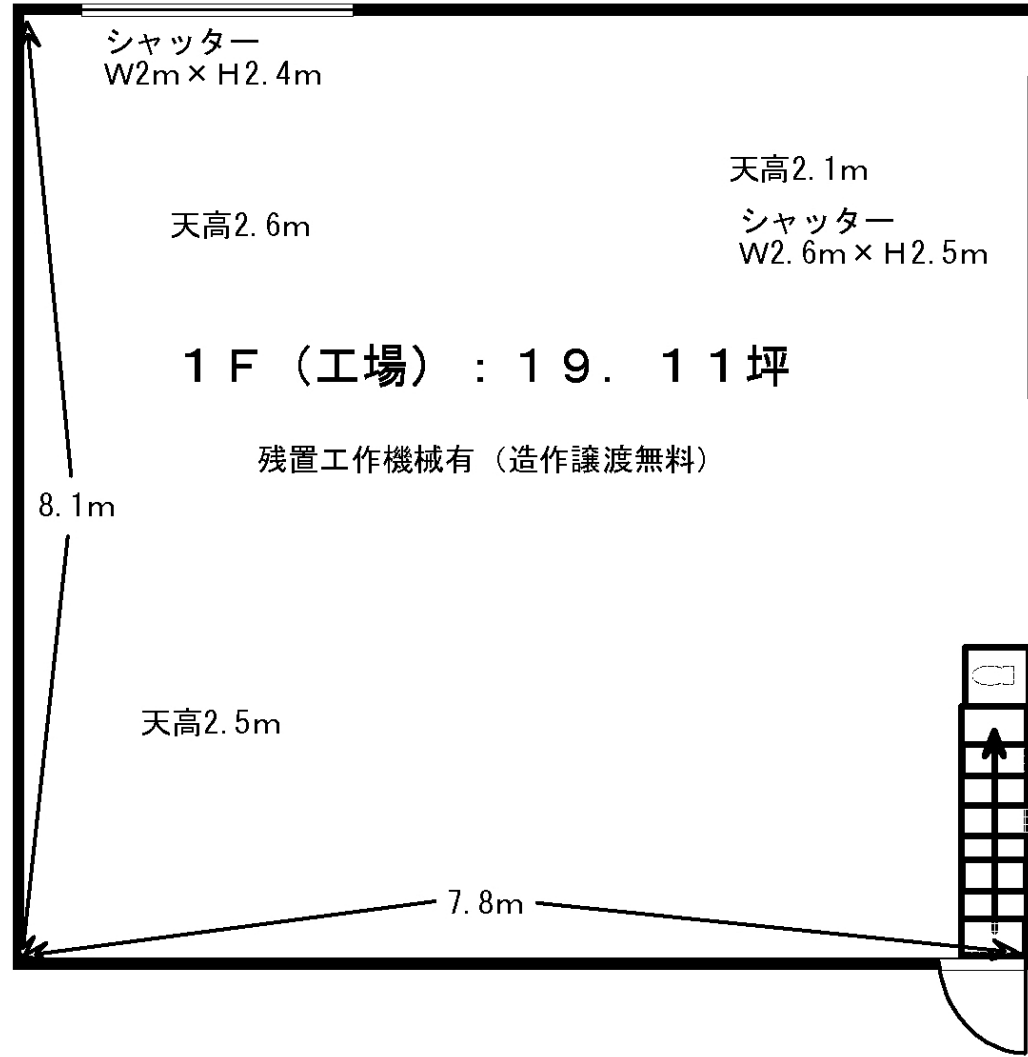

貸工場

神奈川県神奈川区神ノ木台

JR横浜線「大口」駅 徒歩 8分

《神ノ木台工場

号室

》

金属加工工場居抜き・造作有
造作使用料なし

物件種目	貸工場		
最寄駅	JR横浜線「大口駅」		
賃貸条件	賃料	100,000円	
	礼金	敷金	保証金
		1ヶ月	3ヶ月
所在地	横浜市神奈川区神之木台28-3		
交通	JR横浜線「大口」駅 徒歩 8分		
建物	建物名	神ノ木台工場	
	構造・規模	木造 2階建 地下 階 1・2	部分
	使用部分面積	75.78㎡	
22.92坪			
築年月		契約期間	3年
管理費等	なし		
土地面積		用途地域	第一種住居地域
駐車場	なし		
現況	使用中	引渡日	即日
備考	<ul style="list-style-type: none"> 更新料:新賃料1か月分 キュービクル・その他工作機械の保守点検は借主負担 要賃貸保証会社加入 		
物件番号			